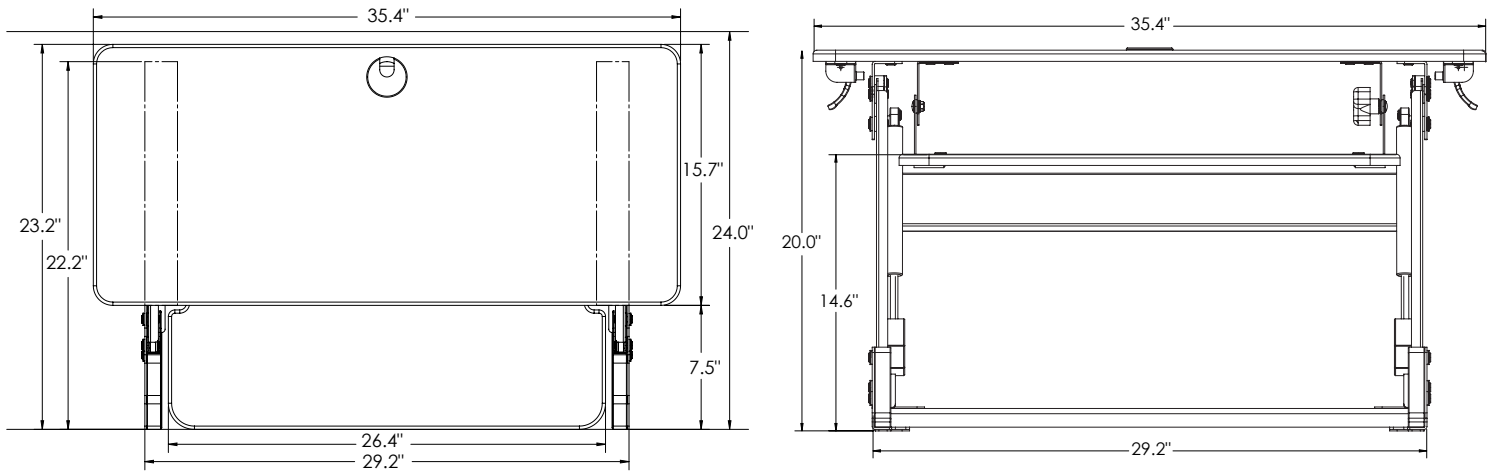

Caractéristique	Avantage
Expédié pré-assemblé	Aucun assemblage requis et facile à installer sur un bureau existant
Peu encombrant	Peut être utilisé sur des bureaux ayant aussi peu que 60 cm (24") de profondeur
Ajustement de la hauteur assisté par un cylindre au gaz	La hauteur est ajustable sans effort, silencieusement et de façon précise sur 350 mm (13.8") pour trouver à la hauteur ergonomiquement idéale
Surface de travail principale pouvant être jusqu'à 50 cm (20") au-dessus de la surface du bureau	Un ajustement important de la hauteur permet de convenir à des usagers de très différentes tailles
Grande surface de travail principale utilisable	La grande surface de travail principale permet de convenir 2 x 24" écrans, les supports écrans de KV, iMac d'Apple ou un ordinateur portable
Surface de travail équipée d'un œillet	Facilite le passage des fils et l'installation d'un support d'écran KV afin d'améliorer l'ergonomie du poste de travail et de libérer la surface de travail
La surface du support de clavier est solidaire de la surface de travail principale	Offre une solution ergonomique plus complète que les modèles à une seule surface de travail
Gamme d'inclinaison de la surface du clavier de 20°	Permet à l'utilisateur de trouver une position de clavier confortable que ce soit en position assise ou debout en l'ajustant de -10°/+10°
Un garde souris accrochable avec un gestion de câble	Le garde souris est amovible et contient des fentes intégrées pour gestion de câbles
Supporte une charge de 16 kg (35 lbs)	Assez fort pour supporter les équipements technologiques des usagers
Pèse 18.1 kg (40 lbs)	Assez léger pour être installé et déplacé facilement
Garantie 2 ans	Testé sur 15000 cycles, Volante™ est un poste de travail assis-debout pour bureau fiable
Disponible en noir et blanc	Un choix de deux couleurs neutres qui s'agencent à tous les décors