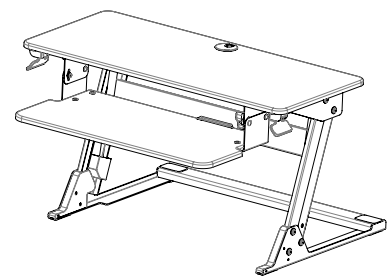

Notes : 1. Une unité par boîte expédiée. 2. Les spécifications peuvent changer sans avis.

950 Warden Avenue
Toronto, Ontario, M1L 4E3
1.800.837.8640
www.ise-ergonomics.com

A COMPANY

ISE reserves the right to change product specifications at any time without notice and without incurring responsibility for existing units.
©2022 ISE International Source for Ergonomics.

OL3025-A/1122