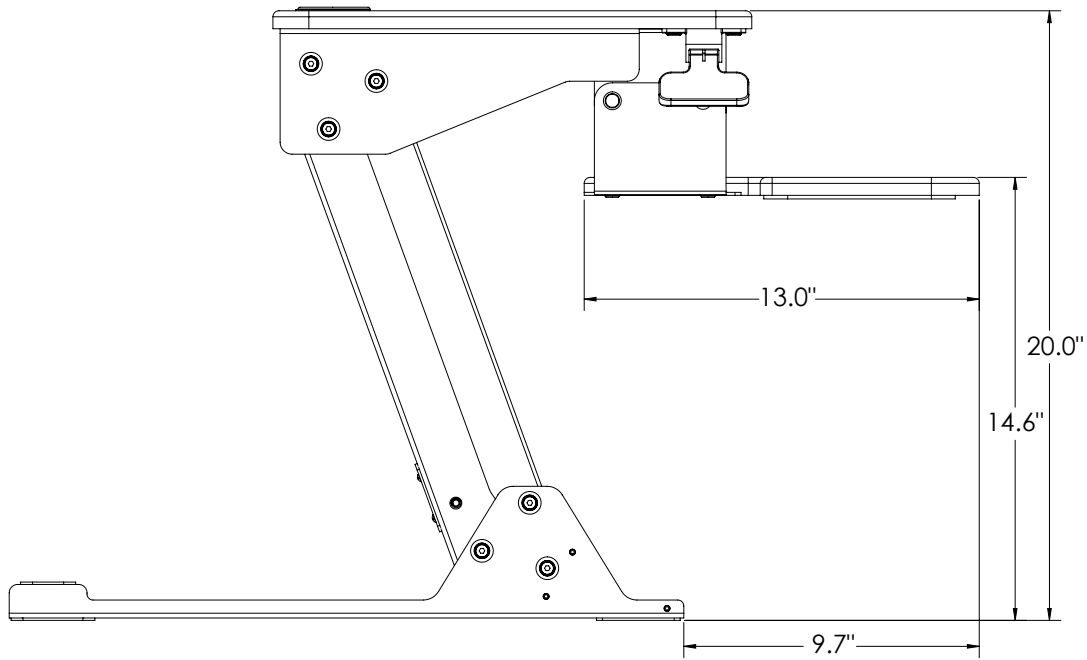

Caractéristique	Avantage
Expédié pré-assemblé	Aucun assemblage requis et facile à installer sur un bureau existant
Peu encombrant	Peut être utilisé sur des bureaux ayant aussi peu que 60 cm (24") de profondeur
Ajustement de la hauteur assisté par un cylindre au gaz	La hauteur est ajustable sans effort, silencieusement et de façon précise sur 350 mm (13.8") pour trouver à la hauteur ergonomiquement idéale
Surface de travail principale pouvant être jusqu'à 50 cm (20") au-dessus de la surface du bureau	Un ajustement important de la hauteur permet de convenir à des usagers de très différentes tailles
Grande surface de travail principale utilisable	La grande surface de travail principale permet de convenir 2 x 24" écrans, les supports écrans de KV, iMac d'Apple ou un ordinateur portable
Surface de travail équipée d'un œillet	Facilite le passage des fils et l'installation d'un support d'écran KV afin d'améliorer l'ergonomie du poste de travail et de libérer la surface de travail
La surface du support de clavier est solidaire de la surface de travail principale	Offre une solution ergonomique plus complète que les modèles à une seule surface de travail
Gamme d'inclinaison de la surface du clavier de 20°	Permet à l'utilisateur de trouver une position de clavier confortable que ce soit en position assise ou debout en l'ajustant de -10°/+10°
Un garde souris accrochable avec un gestion de câble	Le garde souris est amovible et contient des fentes intégrées pour gestion de câbles
Supporte une charge de 16 kg (35 lbs)	Assez fort pour supporter les équipements technologiques des usagers
Pèse 18.1 kg (40 lbs)	Assez léger pour être installé et déplacé facilement
Garantie 2 ans	Testé sur 15000 cycles, Volante™ est un poste de travail assis-debout pour bureau fiable
Disponible en noir et blanc	Un choix de deux couleurs neutres qui s'agencent à tous les décors