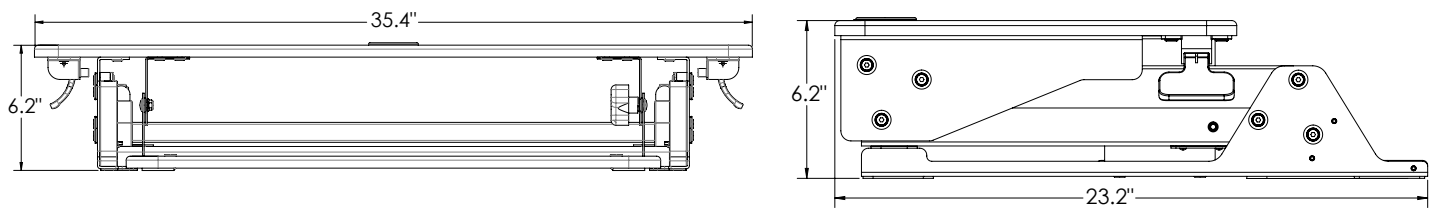

Caractéristique	Avantage
Expédié pré-assemblé	Aucun assemblage requis et facile à installer sur un bureau existant
Peu encombrant	Peut être utilisé sur des bureaux ayant aussi peu que 60 cm (24") de profondeur
Ajustement de la hauteur assisté par un cylindre au gaz	La hauteur est ajustable sans effort, silencieusement et de façon précise sur 350 mm (13.8") pour trouver à la hauteur ergonomiquement idéale
Surface de travail principale pouvant être jusqu'à 50 cm (20") au-dessus de la surface du bureau	Un ajustement important de la hauteur permet de convenir à des usagers de très différentes tailles
Grande surface de travail principale utilisable	La grande surface de travail principale permet de convenir 2 x 24" écrans, les supports écrans de KV, iMac d'Apple ou un ordinateur portable
Surface de travail équipée d'un œillet	Facilite le passage des fils et l'installation d'un support d'écran KV afin d'améliorer l'ergonomie du poste de travail et de libérer la surface de travail
La surface du support de clavier est solidaire de la surface de travail principale	Offre une solution ergonomique plus complète que les modèles à une seule surface de travail
Gamme d'inclinaison de la surface du clavier de 20°	Permet à l'utilisateur de trouver une position de clavier confortable que ce soit en position assise ou debout en l'ajustant de -10°/+10°
Un garde souris accrochable avec un gestion de câble	Le garde souris est amovible et contient des fentes intégrées pour gestion de câbles
Supporte une charge de 16 kg (35 lbs)	Assez fort pour supporter les équipements technologiques des usagers
Pèse 18.1 kg (40 lbs)	Assez léger pour être installé et déplacé facilement
Garantie 2 ans	Testé sur 15000 cycles, Volante™ est un poste de travail assis-debout pour bureau fiable
Disponible en noir et blanc	Un choix de deux couleurs neutres qui s'agencent à tous les décors